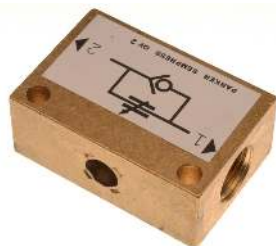

**Snelheidsregelaar / smoorventiel**

**Snelheidsregelaar (zware uitvoering)**

Model	Omschrijving	CA-nummer
B 3250 X	G 1/8"	60/54/1520
B 3250 AB	G 1/4"	60/54/1530
B 3250 BB	G 3/8"	60/54/1540
B 3250 CB	G 1/2"	60/54/1550
B 3250 DB	G 3/4"	60/54/1560

**Smoorventiel / terugslagklep**

Model	Omschrijving	CA-nummer
SVB 1	G 1/8"	75/58/0010
SVB 2	G 1/4"	75/58/0020
SVB 3	G 3/8"	75/58/0030
SVB 4	G 1/2"	75/58/0040

**Snelheidsregelaar met micrometerschaal-verdeling**

Model	Omschrijving	Regelbaar	CA-nummer
337 A	G 1/8"	1 richting	60/54/0835
337 B	G 1/4"	1 richting	60/54/0840
338 A	G 1/8"	2 richting	60/54/0845
337 B	G 1/4"	2 richting	60/54/0850

**Smoorventiel / terugslagklep**

Model	Omschrijving	CA-nummer
PV1-S	G 1/8"	75/58/0050
QV-1	G 1/8"	75/58/0070
QV-2	G 1/4"	75/58/0080

**Naaldventiel**

Model	Omschrijving	CA-nummer
PV1-N	G 1/8"	75/58/0060