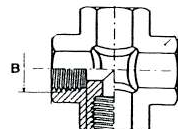

KMMOO4 - Nippel Kruis - BSPP - 4 x Binnendraad

B	Model	CA-nummer
1/8"	1/8KMMOO4BL	76/89/0065
1/4"	1/4KMMOO4BL	76/89/0067
3/8"	3/8KMMOO4BL	76/89/0070
1/2"	1/2KMMOO4BL	76/89/0075