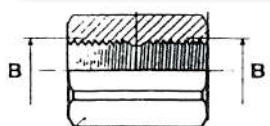

GG44 - Dubbele nippel - BSPP - Binnen/Binnendraad

B	Model	CA-nummer
1/8"	1/8GG44BL	76/89/0485
1/4"	1/4GG44BL	76/89/0490
3/8"	3/8GG44BL	76/89/0495
1/2"	1/2GG44BL	76/89/0500
3/4"	3/4GG44BL	76/89/0505
1"	1GG44BL	76/89/0545