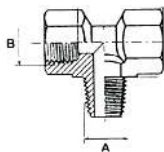

MMS443 - Nippel T-stuk - BSPP/BSPP/BSPT - 2x Binnen/1x Buitendraad

A	B	Model	CA-nummer
1/8"	1/8"	1/8MMS443BL	76/89/0110
1/4"	1/4"	1/4MMS443BL	76/89/0115
3/8"	3/8"	3/8MMS443BL	76/89/0120
1/2"	1/2"	1/2MMS443BL	76/89/0125