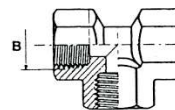

MMO444 - Nippel T-stuk - BSPP - 3 x Binnendraad

B	Model	CA-nummer
1/8"	1/8MMO444BL	76/89/0080
1/4"	1/4MMO444BL	76/89/0085
3/8"	3/8MMO444BL	76/89/0090
1/2"	1/2MMO444BL	76/89/0095
3/4"	3/4MMO444BL	76/89/0100
1"	1MMO444BL	76/89/0102