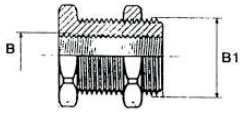

WGG44 - Nippel schotdoorvoer - BSPP - Binnendraad

B	B1	Model	CA-nummer
1/8"	M16x1,5	1/8WGG44BL	76/89/0260
1/4"	M20x1,5	1/4WGG44BL	76/89/0265
3/8"	M26x1,5	3/8WGG44BL	76/89/0270
1/2"	M28x1,5	1/2WGG44BL	76/89/0275
3/4"	M34x1,5	3/4WGG44BL	76/89/0280
1"	M45x2	1WGG44BL	76/89/0285