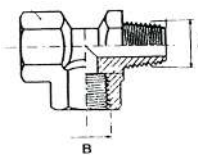

MRO434 - Nippel T-stuk - BSPP/BSPT/BSPP - 2x Binnen/1x Buitendraad

A	B	Model	CA-nummer
1/8"	1/8"	1/8MRO434BL	76/89/0130
1/4"	1/4"	1/4MRO434BL	76/89/0135
3/8"	3/8"	3/8MRO434BL	76/89/0140
1/2"	1/2"	1/2MRO434BL	76/89/0145