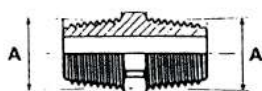

Technische gegevens:

- Materiaal: Vernikkeld messing
- Maximale druk: 15 bar
- Temperatuur weerstand: Van -60°C tot 190°C

F33 - Dubbele nippel - BSPT - Buiten/Buitendraad

A	Model	CA-nummer
1/8"	1/8FF33BL	76/89/0350
1/4"	1/4FF33BL	76/89/0355
3/8"	3/8FF33BL	76/89/0360
1/2"	1/2FF33BL	76/89/0365
3/4"	3/4FF33BL	76/89/0370
1"	1FF33BL	76/89/0368