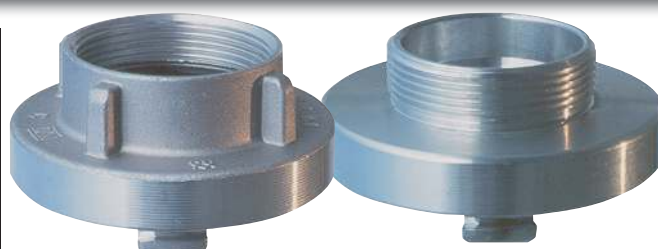

**Storz Koppeling**

- Zeer hoogwaardige en robuuste Aluminium koppelingen volgens DIN
- Dichtingen uit Nitril
- Koppelingen met indraaipootjes voor snelle aansluiting.
- Koppelingen van eenzelfde model onderling snel uitwisselbaar
- Koppeling voor gebruik in allerhande sectoren.

Type	Aansluiting BSP	Compatibel met Type	CA Nr.
<b>Koppeling met Binnendraad BSP</b>			
<b>25-D</b>	1/2"	31	59/53/1040
<b>25-D</b>	3/4"	31	59/53/1042
<b>25-D</b>	1"	31	59/53/1044
<b>32</b>	1"	44	59/53/1046
<b>32</b>	1 1/4"	44	59/53/1048
<b>38</b>	1 1/2"	51	59/53/1050
<b>38</b>	2"	51	59/53/1052
<b>52-C</b>	1"	66	59/53/1054
<b>52-C</b>	1 1/4"	66	59/53/1056
<b>52-C</b>	1 1/2"	66	59/53/1058
<b>52-C DIN 14 307</b>	2"	66	59/53/1060
<b>75-B</b>	2"	89	59/53/1062
<b>75-B DIN 14 308</b>	2 1/2"	89	59/53/1064
<b>75-B</b>	3"	89	59/53/1066

Type	Aansluiting BSP	Compatibel met Type	CA Nr.
<b>Koppeling met Buitendraad BSP</b>			
<b>25</b>	1"	31	59/53/1030
<b>32</b>	1"	44	59/31/1032
<b>38</b>	1 1/2"	51	59/31/1034
<b>52-C</b>	1 1/4"	66	59/31/1036
<b>52-C</b>	1 1/2"	66	59/31/1038
<b>52-C</b>	2"	66	59/31/1040
<b>75-B</b>	2 1/2"	89	59/31/1044
<b>75-B</b>	3"	89	59/31/1046

Type	BinnenØ	Compatibel met Type	Lengte mm	CA Nr.
<b>Koppeling met Slangpilaar</b>				
<b>25-D</b>	25	31	53	59/53/1000
<b>32</b>	19	44	70	59/53/1002
<b>32</b>	25	44	70	59/53/1004
<b>32</b>	32	44	70	59/53/1006
<b>38</b>	38	51	90	59/53/1008
<b>52-C</b>	25	66	90	59/53/1010
<b>52-C</b>	32	66	90	59/53/1012
<b>52-C</b>	45	66	90	59/53/1014
<b>52-C</b>	52	66	90	59/53/1016
<b>52-C</b>	60	66	90	59/53/1018
<b>75-B</b>	65	89	125	59/53/1022
<b>75-B</b>	70	89	125	59/53/1024
<b>75-B</b>	75	89	125	59/53/1026